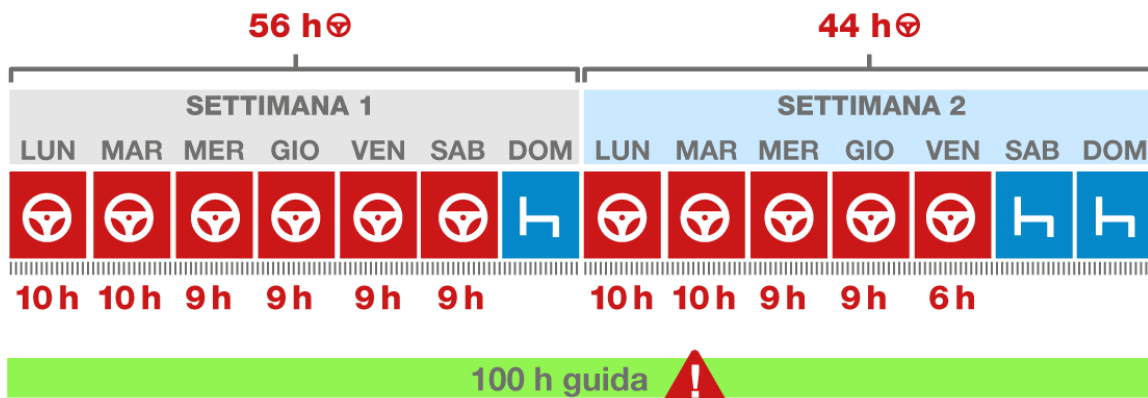

Arriviamo quindi al quesito del nostro lettore:

Se guido 100 ore in 2 settimane a quanto ammonta la sanzione? Mi sospendono la patente?