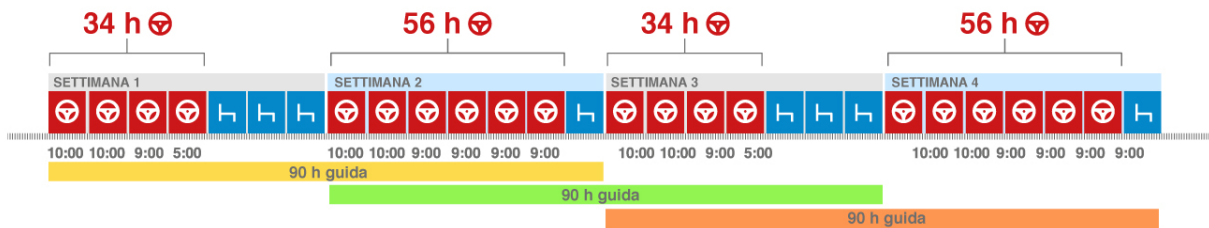

La guida bisettimanale è il periodo complessivamente accumulato in un periodo di due settimane consecutive.

Quanto può guidare, al massimo, un conducente in una settimana?

Secondo l'art. 6 c.2 del Reg. 561/06 "il periodo di guida settimanale non deve superare **56 ore**"

Quanto può guidare, al massimo, un conducente in due settimane consecutive?

Secondo l'art. 6 comma 3, "Il periodo complessivamente accumulato in un periodo di due settimane consecutive non deve superare **90 ore**. "