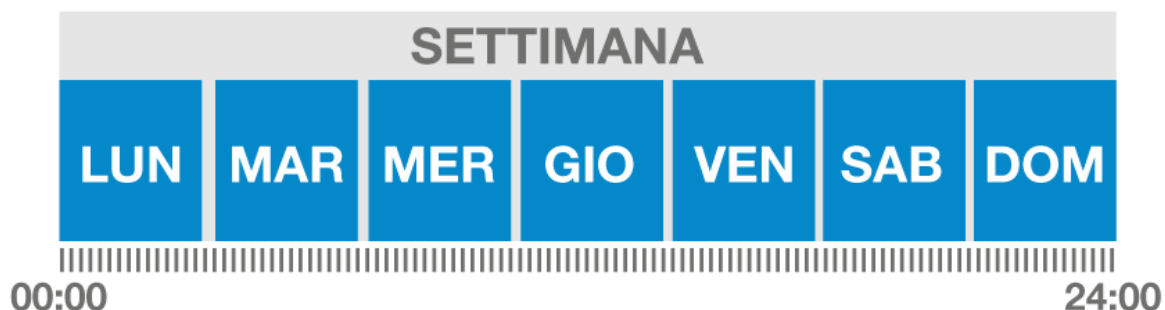

MER 06 LUGLIO 2022

Se guido 100 ore in 2 settimane a quanto ammonta la sanzione? Mi sospendono la patente?

Torna questa settimana il nostro Comandante per rispondere ad un quesito sulla guida settimanale.

Cosa si intende per settimana?

L'art 4 lettera i) REG 561/06 definisce la settimana come *"il periodo di tempo compreso tra le ore 00:00 del lunedì e le ore 24:00 della domenica"*.

Come viene individuata la guida settimanale?

Secondo l'art. 4 lettera I) la "guida settimanale" è *"...il periodo passato complessivamente alla guida nel corso di una settimana"*.

Che cos'è la guida bisettimanale?